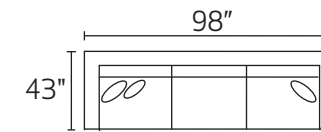

*POPULAR CONFIGURATIONS CONT.

-82L / -35R

-04L / -15 / -03 / -32R

-32L / -35R

-30SOFA

-31 FULL SLEEPER

-20XXX LOVESEAT

-01XXX ARM CHAIR

-02XXX OTTOMAN

-15XXX CORNER UNIT

-10XXX ARMLESS CHAIR

-03XXX ARMLESS CONDO SOFA

-07XXX ARMLESS SOFA

-09XXX ARMLESS SLEEPER

*POPULAR CONFIGURATIONS

-26L / -15 / -09 / -82R