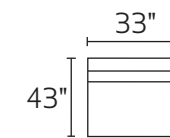

*POPULAR CONFIGURATIONS CONT.

-82L / -35R

-04L / -15 / -03 / -32R

-32L / -35R

-30SOFA

-31 FULL SLEEPER

-20XXX LOVESEAT

-01XXX ARM CHAIR

-02XXX OTTOMAN

-15XXX CORNER UNIT

-10XXX ARMLESS CHAIR

-03XXX ARMLESS CONDO SOFA

-07XXX ARMLESS SOFA

-09XXX ARMLESS SLEEPER

*POPULAR CONFIGURATIONS

-26L / -15 / -09 / -82R