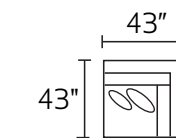

*POPULAR CONFIGURATIONS CONT.

-82L / -35R

-04L / -15 / -03 / -32R

-32L / -35R

-30SOFA

-31 FULL SLEEPER

-20XXX LOVESEAT

-01XXX ARM CHAIR

-02XXX OTTOMAN

-15XXX CORNER UNIT

-10XXX ARMLESS CHAIR

-03XXX ARMLESS CONDO SOFA

-07XXX ARMLESS SOFA

-09XXX ARMLESS SLEEPER

*POPULAR CONFIGURATIONS

-26L / -15 / -09 / -82R