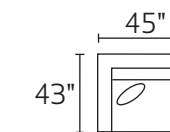

*POPULAR CONFIGURATIONS CONT.

-82L / -35R

-04L / -15 / -03 / -32R

-32L / -35R

-30SOFA

-31 FULL SLEEPER

-20XXX LOVESEAT

-01XXX ARM CHAIR

-02XXX OTTOMAN

-15XXX CORNER UNIT

-10XXX ARMLESS CHAIR

-03XXX ARMLESS CONDO SOFA

-07XXX ARMLESS SOFA

-09XXX ARMLESS SLEEPER

*POPULAR CONFIGURATIONS

-26L / -15 / -09 / -82R