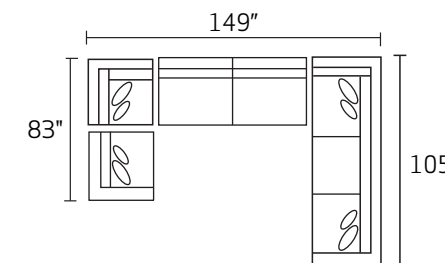

*POPULAR CONFIGURATIONS CONT.

-82L / -35R

-04L / -15 / -03 / -32R

-32L / -35R

-30SOFA

-31 FULL SLEEPER

-20XXX LOVESEAT

-01XXX ARM CHAIR