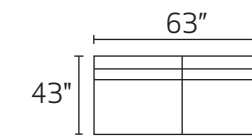

*POPULAR CONFIGURATIONS CONT.

-82L / -35R

-04L / -15 / -03 / -32R

-32L / -35R

-30SOFA

-31 FULL SLEEPER

-20XXX LOVESEAT

-01XXX ARM CHAIR

-02XXX OTTOMAN

-15XXX CORNER UNIT

-10XXX ARMLESS CHAIR

-03XXX ARMLESS CONDO SOFA

-07XXX ARMLESS SOFA

-09XXX ARMLESS SLEEPER

*POPULAR CONFIGURATIONS

-26L / -15 / -09 / -82R