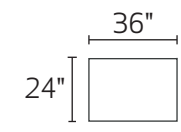

*POPULAR CONFIGURATIONS CONT.

-82L / -35R

-04L / -15 / -03 / -32R

-32L / -35R

-30SOFA

-31 FULL SLEEPER

-20XXX LOVESEAT

-01XXX ARM CHAIR

-02XXX OTTOMAN

-15XXX CORNER UNIT

-10XXX ARMLESS CHAIR

-03XXX ARMLESS CONDO SOFA

-07XXX ARMLESS SOFA

-09XXX ARMLESS SLEEPER

*POPULAR CONFIGURATIONS

-26L / -15 / -09 / -82R